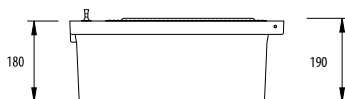

NORMAS APLICÁVEIS

EN 60529
EN 62262

CARACTERÍSTICAS

IP44 IK08

12CCA Caixa para contador de água

APLICAÇÕES

Contadores de instalações de redes de água.

MATERIAIS

Todas as medidas em mm