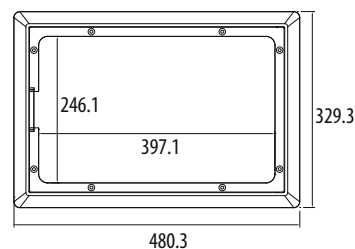

Aro e porta em poliéster reforçado com fibra de vidro autoextinguível cor cinza RAL 7035. Fechadura triangular em poliamida 6 cinza RAL 7035.

NORMAS APLICÁVEIS

EN 60529
EN 62262

CARACTERÍSTICAS

IP43 IK08

12CCA-AP Aro e porta para contador

Todas as medidas em mm