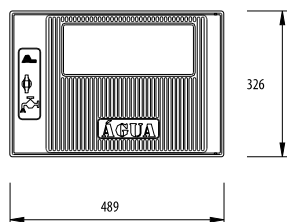

NORMAS APLICÁVEIS

EN 60529
EN 62262

CARACTERÍSTICAS

IP44 IK08

12CCA Caixa para contador de água

APLICAÇÕES

Contadores de instalações de redes de água.

MATERIAIS

Aro e porta em poliéster reforçado com fibra de vidro autoextinguível cor cinza RAL 7035. Fechadura triangular em poliamida 6 cinza RAL 7035.

NORMAS APLICÁVEIS

EN 60529
EN 62262

CARACTERÍSTICAS

IP43 IK08

12CCA-AP Aro e porta para contador

Todas as medidas em mm