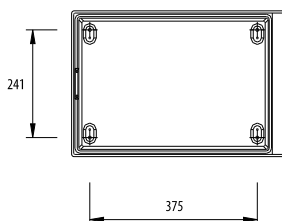

NORMAS APLICÁVEIS

EN 60529
EN 62262

CARACTERÍSTICAS

IP44 IK08

12CCA Caixa para contador de água

APLICAÇÕES

Contadores de instalações de redes de água.

MATERIAIS

Aro e porta em poliéster reforçado com fibra de vidro autoextinguível cor cinza RAL 7035. Fechadura triangular em poliamida 6 cinza RAL 7035.

NORMAS APLICÁVEIS

EN 60529
EN 62262

CARACTERÍSTICAS

IP43 IK08

12CCA-AP Aro e porta para contador

Todas as medidas em mm